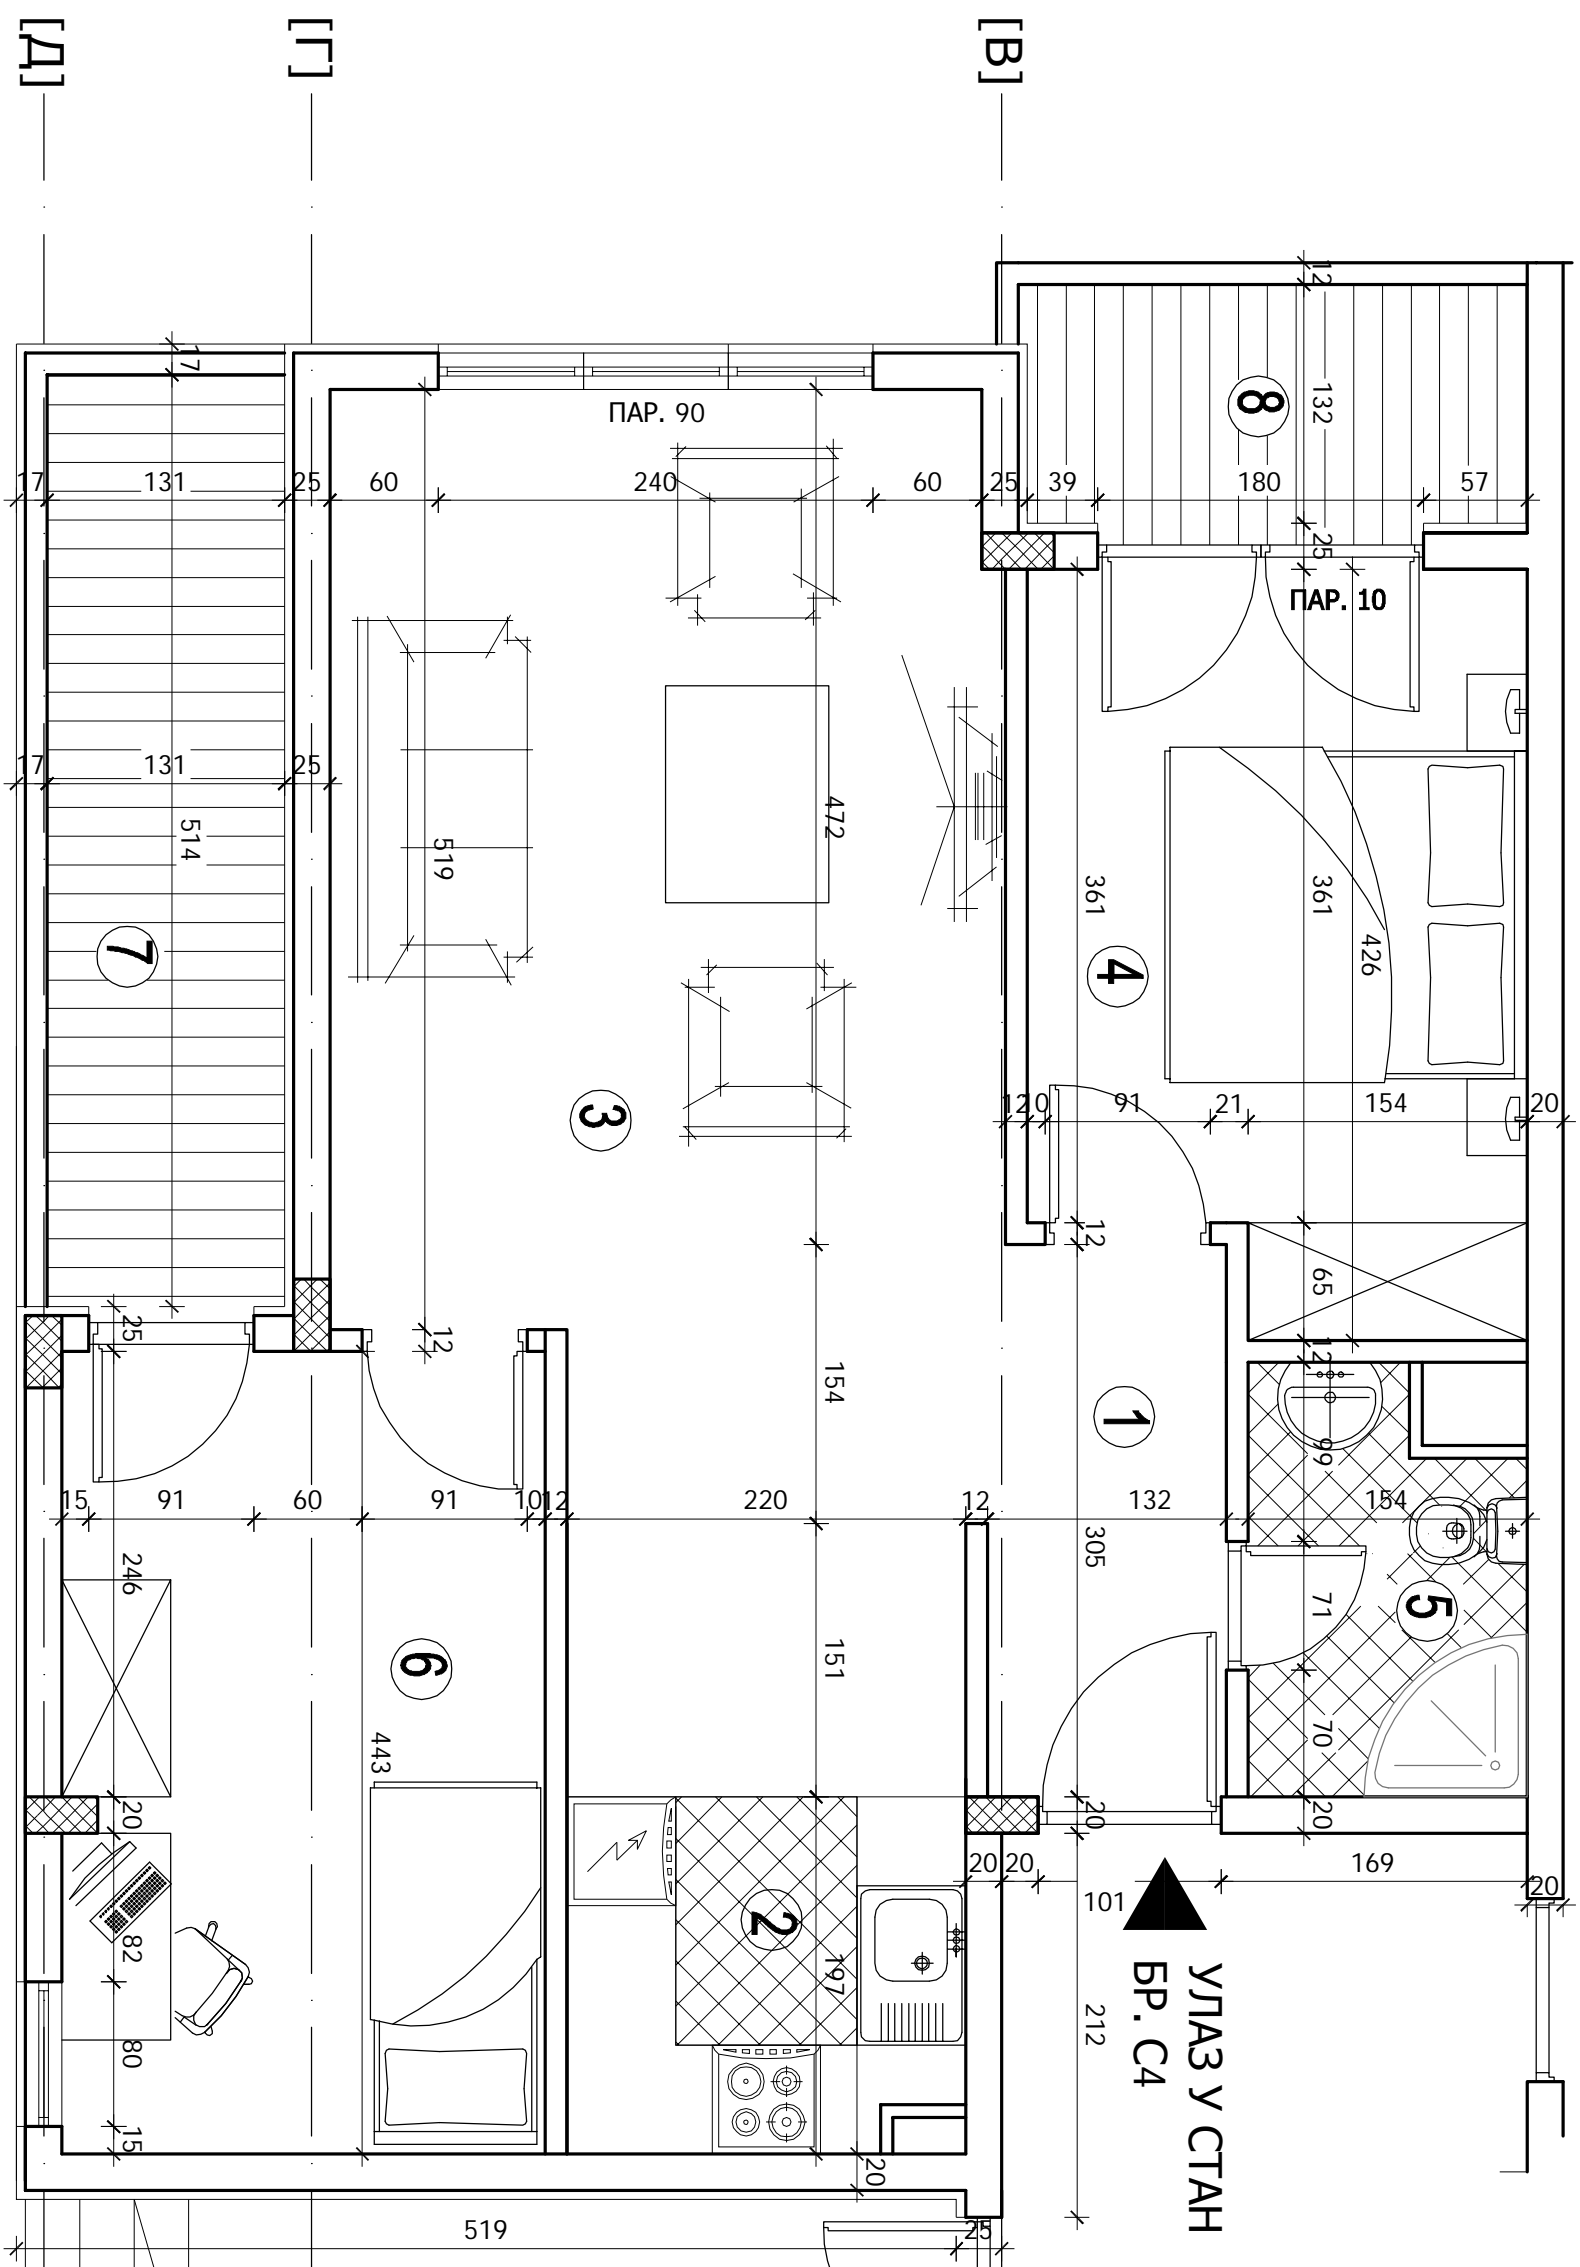

СТАН БР. С5

Стан бр.С4			
Бр. ОЗНАКА ПРОСТОРИЈЕ	П. (м ²)	ПОДНА ОБЛЮГА	ЗИДНА ОБЛЮГА
1 УЛАЗ	3,87	ПАРКЕТ	ПОЛУДИСТЕГРИДА
2 КОХИЊА	4,45	КЕРАМИКЕ ПЛОЧИЦЕ	КЕРАМИКЕ ПЛОЧИЦЕ
3 ДНЕВНА СОБА	25,95	ПАРКЕТ	ПОЛУДИСТЕГРИДА
4 СОБА	10,98	ПАРКЕТ	ПОЛУДИСТЕГРИДА
5 КУЛАТИЛО	3,57	КЕРАМИКЕ ПЛОЧИЦЕ	КЕРАМИКЕ ПЛОЧИЦЕ
6 СОБА	11,94	ПАРКЕТ	ПОЛУДИСТЕГРИДА
7 ТЕРАСА	6,84	ГРАНИТНА КЕРАМИКА	
8 ТЕРАСА	3,74	ГРАНИТНА КЕРАМИКА	
УКУПНО	Σ = 71,32		